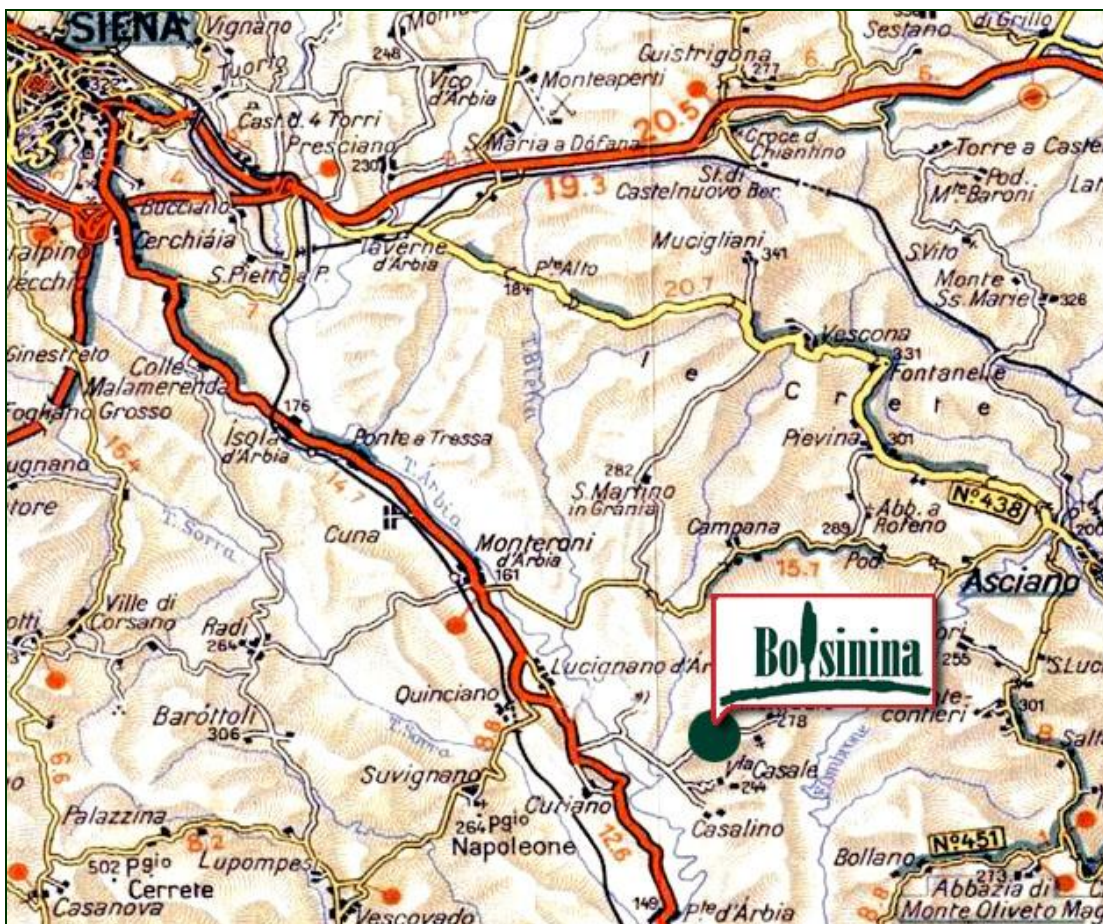

Direzioni per raggiungerci

Casa Bolsinina è a circa 18 km a Sud di Siena.

Da Siena, seguire le indicazioni per la strada **Cassia SR 2, in direzione Buonconvento - Montalcino**. Sulla strada Cassia SR 2, percorrere circa 18 km, sempre in direzione Buonconvento - Montalcino, attraversando diversi piccoli paesi, fino al Km 209 (si può seguire il numero dei chilometri sui cartelli e pietre miliari al bordo della strada).

Al Km 209, svoltare a sinistra per **Casale - Caggiolo**: percorrere circa 2 km su una strada bianca (solo un breve tratto è asfaltato) e quindi svoltare di nuovo a sinistra. Dopo circa 500 metri in salita, il primo casale è Casa Bolsinina.