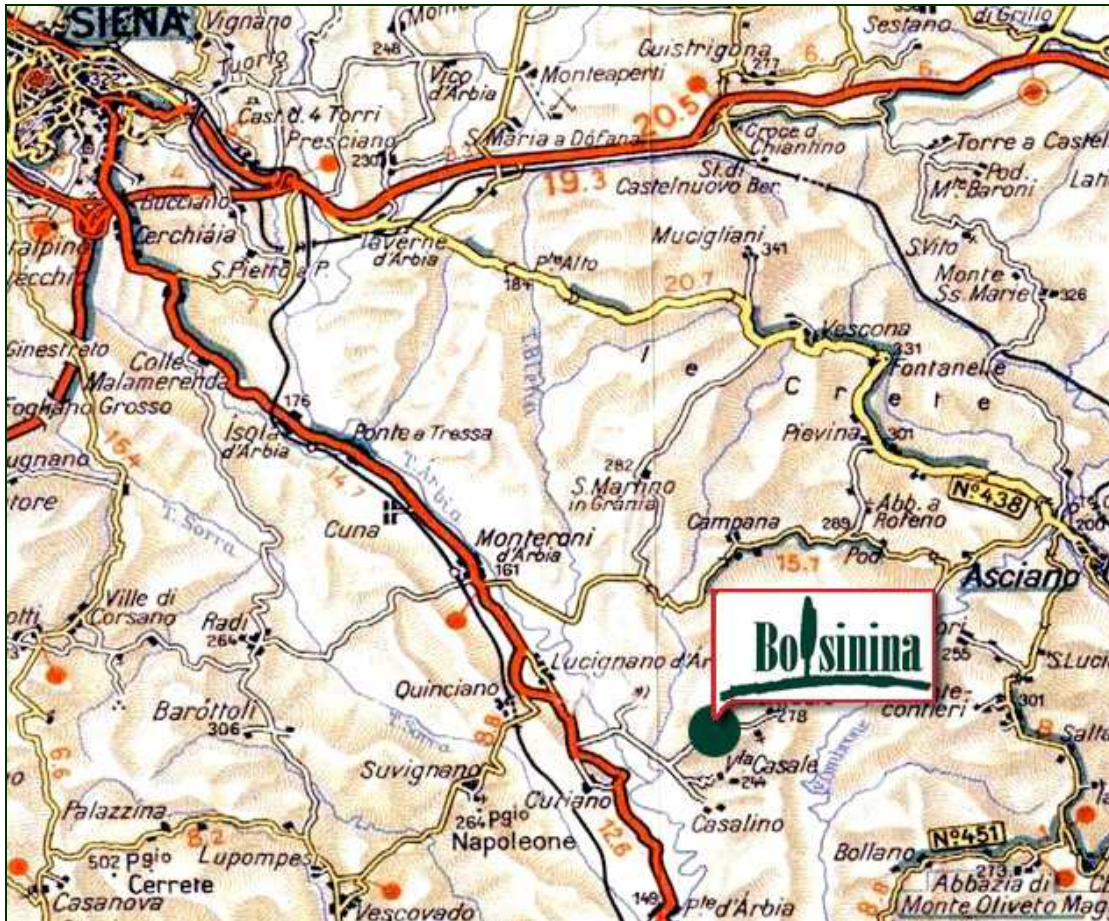

Wegbeschreibung nach Casa Bolsinina

Casa Bolsinina liegt circa 18 Kilometer südlich von Siena.

Von Norden kommend fahren Sie auf der Schnellstrasse von Florenz nach Siena. Verlassen Sie diese bei **Siena-Sud** und folgen Sie den Schildern mit der Strassenbezeichnung '**Cassia SR 2**' in Richtung **Buonconvento - Montalcino**.

Bleiben Sie auf der Strasse 'Cassia SR 2' in Richtung Buonconvento - Montalcino für circa 18 Kilometer und passieren Sie mehrere Dörfer. Bei der Kilometeranzeige '**KM 209**' biegen Sie links ab nach **Casale - Caggiolo** ein und fahren weitere 2 Kilometer der Schotterstrasse entlang (nur ein kleiner Teil ist asphaltiert). Dann biegen Sie nochmals nach links ab. Casa Bolsinina ist bereits zu Ihrer Linken sichtbar und nach ca. 500 Metern bergan haben Sie Ihr Ziel erreicht.